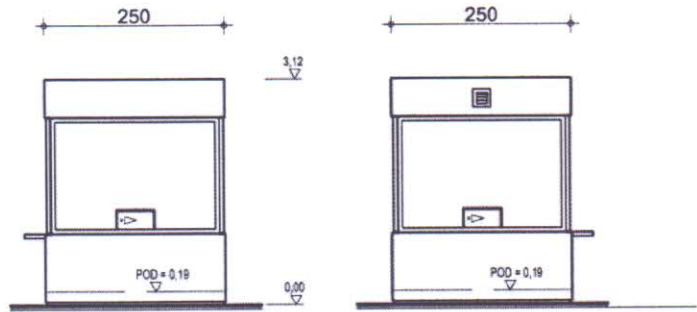

KONTROLNE KUĆICE CARINE I POLICIJE

M 1:100

TLOCRT

PROČELJA

BOČNO

BOČNO

PRESJEK

PREDNJE

STRAŽNJE

IZVEDBENI PROJEKT

KONTROLNE KUĆICE CARINE I POLICIJE
TIP A