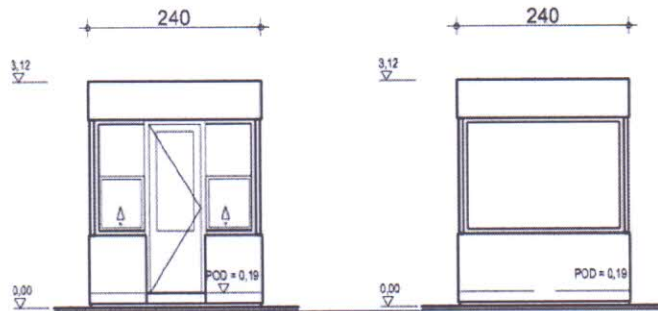

KONTROLNE KUĆICE CARINE I POLICIJE

M 1:100

TLOCRT

PROČELJA

BOČNO

BOČNO

PRESJEK

PREDNJE